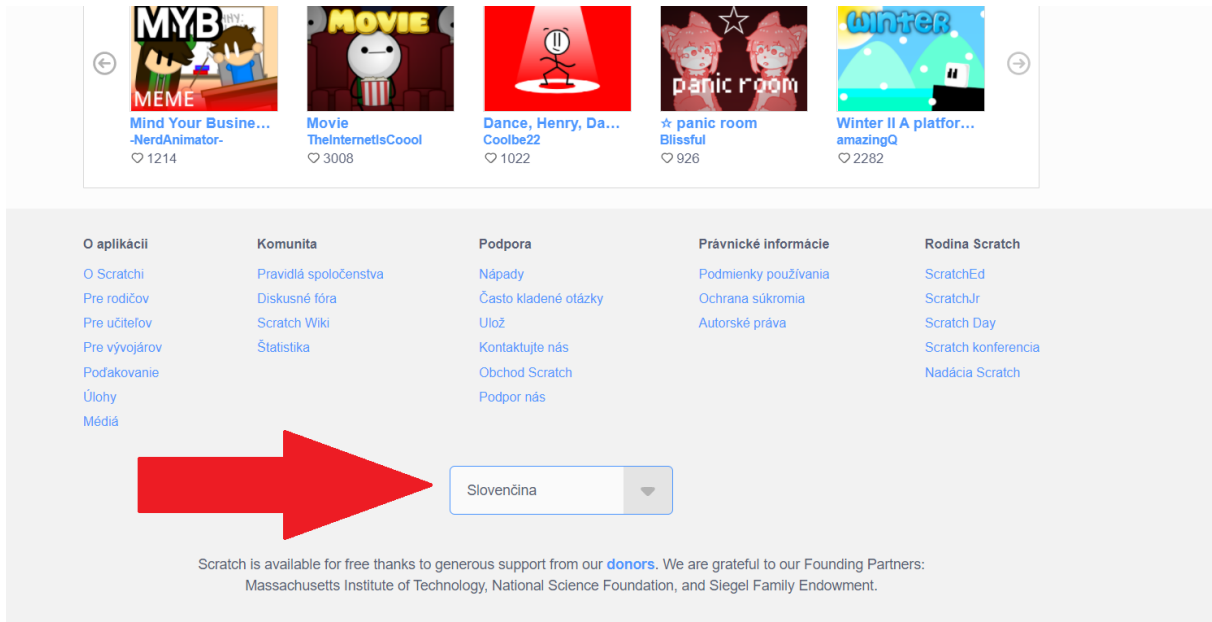

Navštívte stránku: <https://scratch.mit.edu/>

1. Ak máte stránku v inom ako slovenskom jazyku, presuňte sa na koniec stránky – úplne dole, v strede zvolte jazyk

2. V pravo hore kliknite na „Pripoj sa k scratchu“