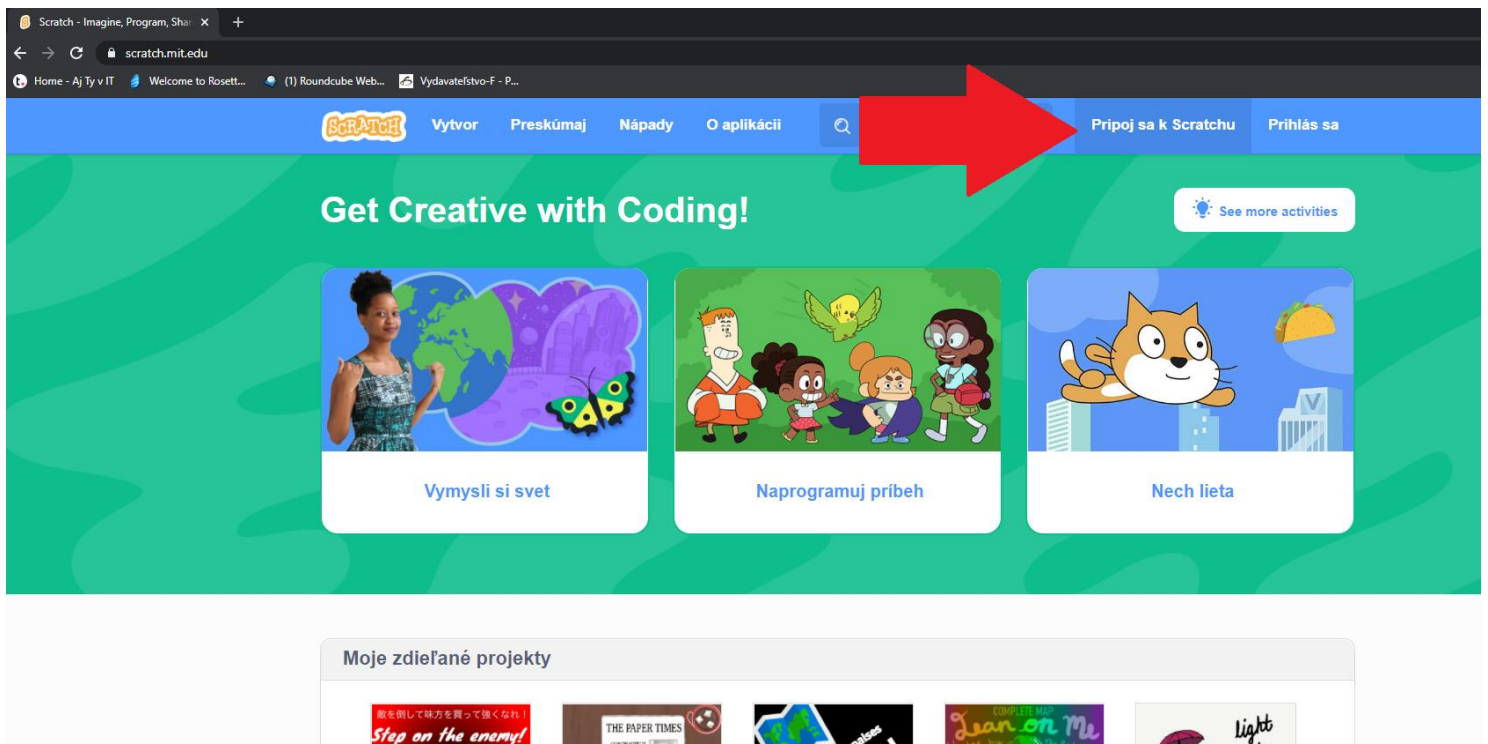

Navštívte stránku: <https://scratch.mit.edu/>

1. Ak máte stránku v inom ako slovenskom jazyku, presuňte sa na koniec stránky – úplne dole, v strede zvolte jazyk

2. V pravo hore kliknite na „Pripoj sa k scratchu“